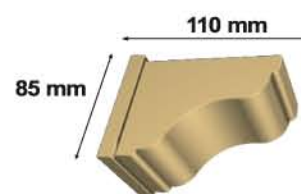

Τελείωμα τραβέρσας

Τελείωμα τραβέρσας 1504

Finishing for guide 1504

code P3