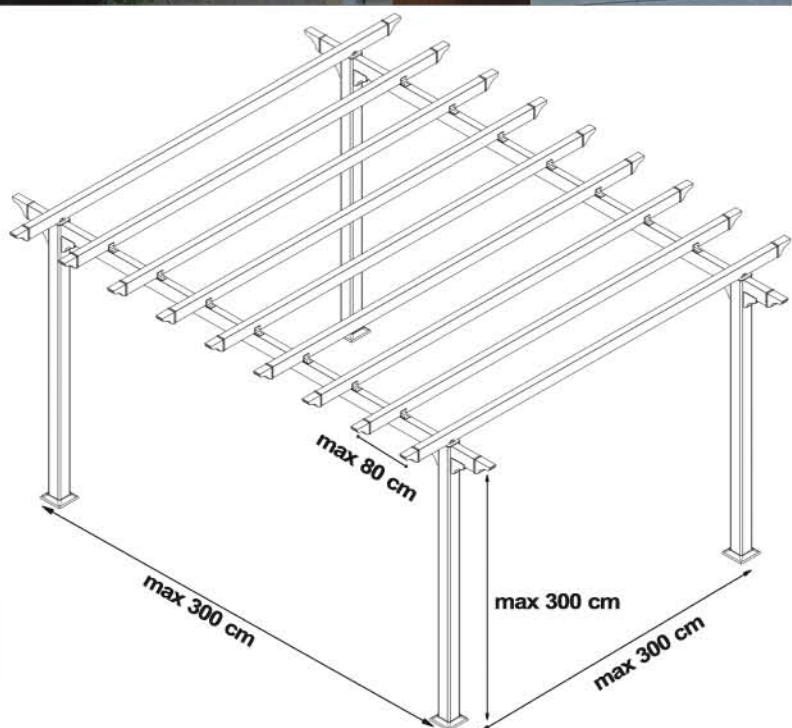

Traditional Aluminium Pergola

Aluminium pergola is available in a variety of Ral and wood colors offering an absolutely traditional result.