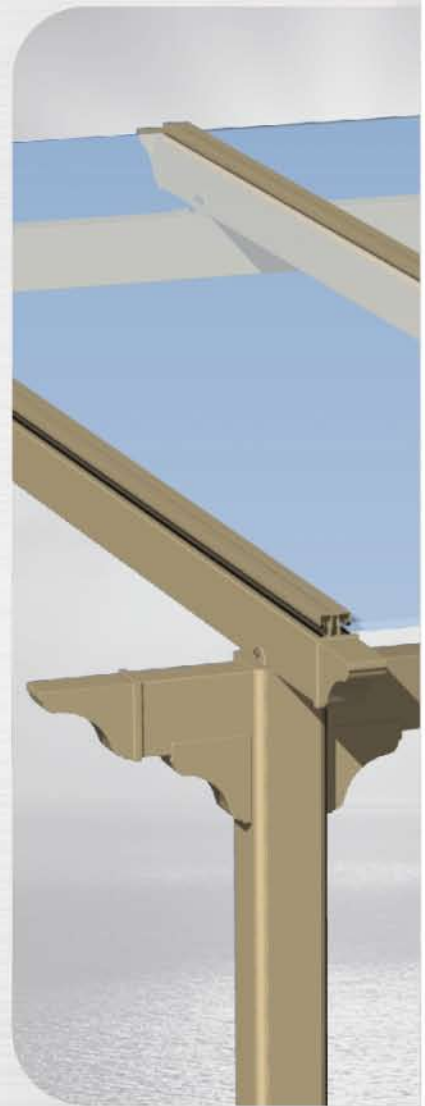

πέργκορες

alfa
aluminium systems

web: www.alfa-press.gr • e-mail: info@alfa-press.gr