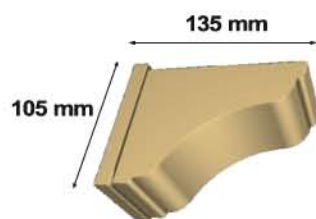

Τελείωμα τραβέρσας

Τελείωμα τραβέρσας 1503

Finishing for guide 1503

code P2