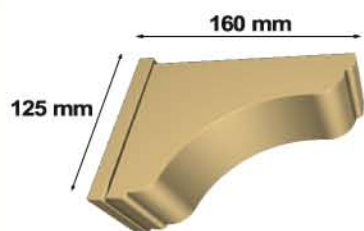

Column 100x100 mm

AA 1501

**Οριζόντια τραβέρσα 120x63 mm**

Horiz. guide 120x63 mm

AA 1502

**Κάθετη τραβέρσα 100x63 mm**

Vertical guide 100x63 mm

AA 1503

**Κάθετη τραβέρσα 80x63 mm**

Vertical guide 80x63 mm

AA 1504

**Σύστημα στήριξης πολυκαρμπονικού**

Support System for polycarbonate

AA 1508

Τελείωμα τραβέρσας

Τελείωμα τραβέρσας 1502