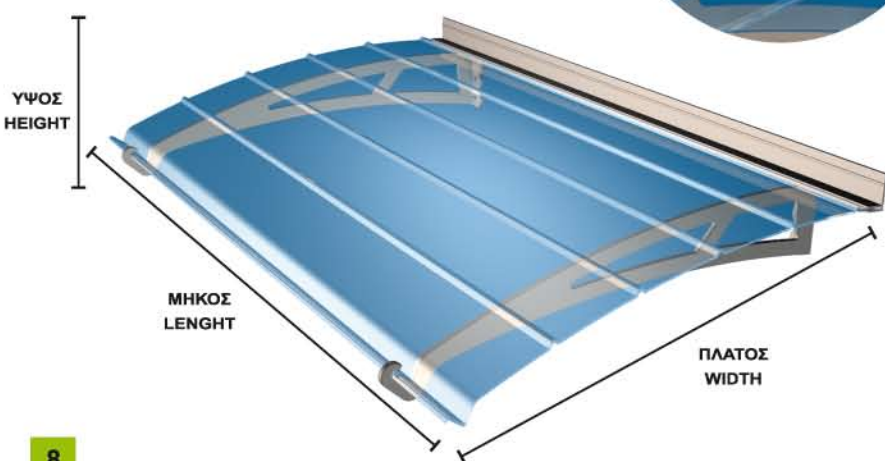

## Shelters for main entrance

**1350 OG**

ΚΩΔΙΚΟΣ	ΔΙΑΣΤΑΣΕΙΣ			ΧΡΩΜΑ ΑΚΡΥΛΙΚΟΥ
CODE	DIMENSIONS			ACRILIC COLOR
	ΜΗΚΟΣ LENGHT (cm)	ΠΛΑΤΟΣ WIDTH (cm)	ΥΨΟΣ HEIGHT (cm)	
1500 D	150	91,8	16	ΔΙΑΦΑΝΟ - CLEAR
1500 G	150	91,8	16	ΓΚΡΙ ΦΙΜΕ - GREY
2050 D	205	91,8	16	ΔΙΑΦΑΝΟ - CLEAR
2050 G	205	91,8	16	ΓΚΡΙ ΦΙΜΕ - GREY
1350 OG	135	91,8	16	OLYMPIC GREEN
1350 MG	135	91,8	16	METAL GREY