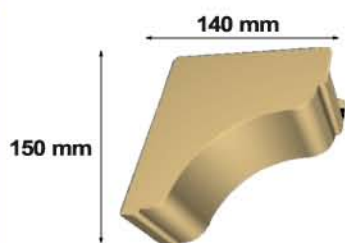

Στήριγμα τραβέρσας

Supporting for guide

code P4