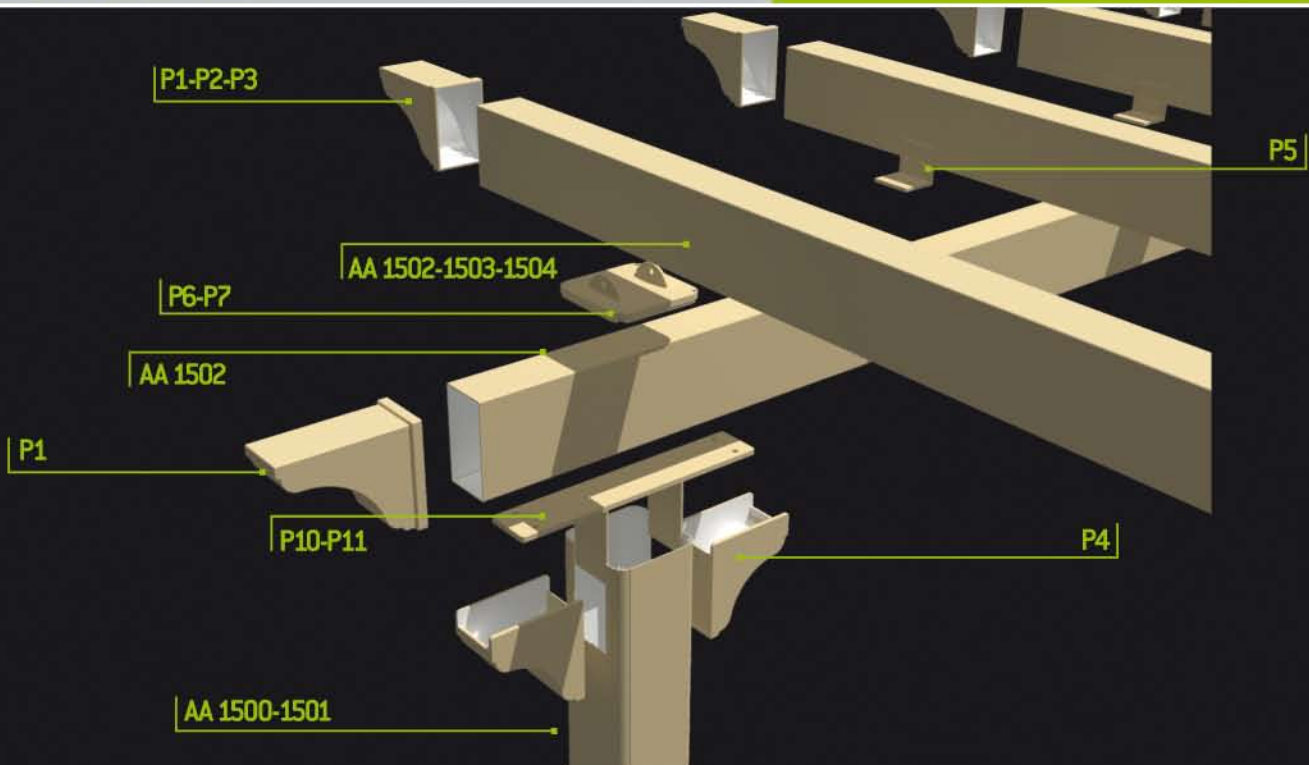

Traditional Aluminium Pergola

Aluminium pergola is available in a variety of Ral and wood colors offering an absolutely traditional result.