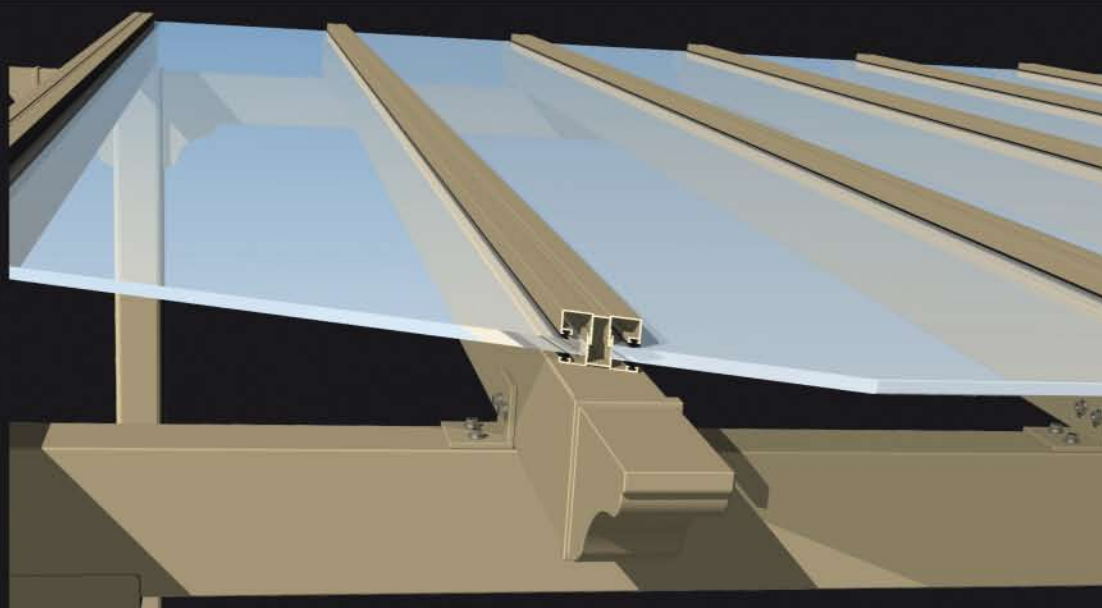

Μοντέρνα με τάνες  
Modern with covers

Λεπτομέρεια  
Στήριξης  
Πολυκαρμπονικού

Detail of  
Support System  
with polycarbonate  
sheet

**Aluminium  
Pergola**

opt. 1

opt. 2

- Πιστή αποτύπωση κλασσικής πέργκολας ξύλου.
- Ασύγκριτα μεγαλύτερη αντοχή στο πέρασμα του χρόνου.
- Αίσθηση Παραδοσιακού.